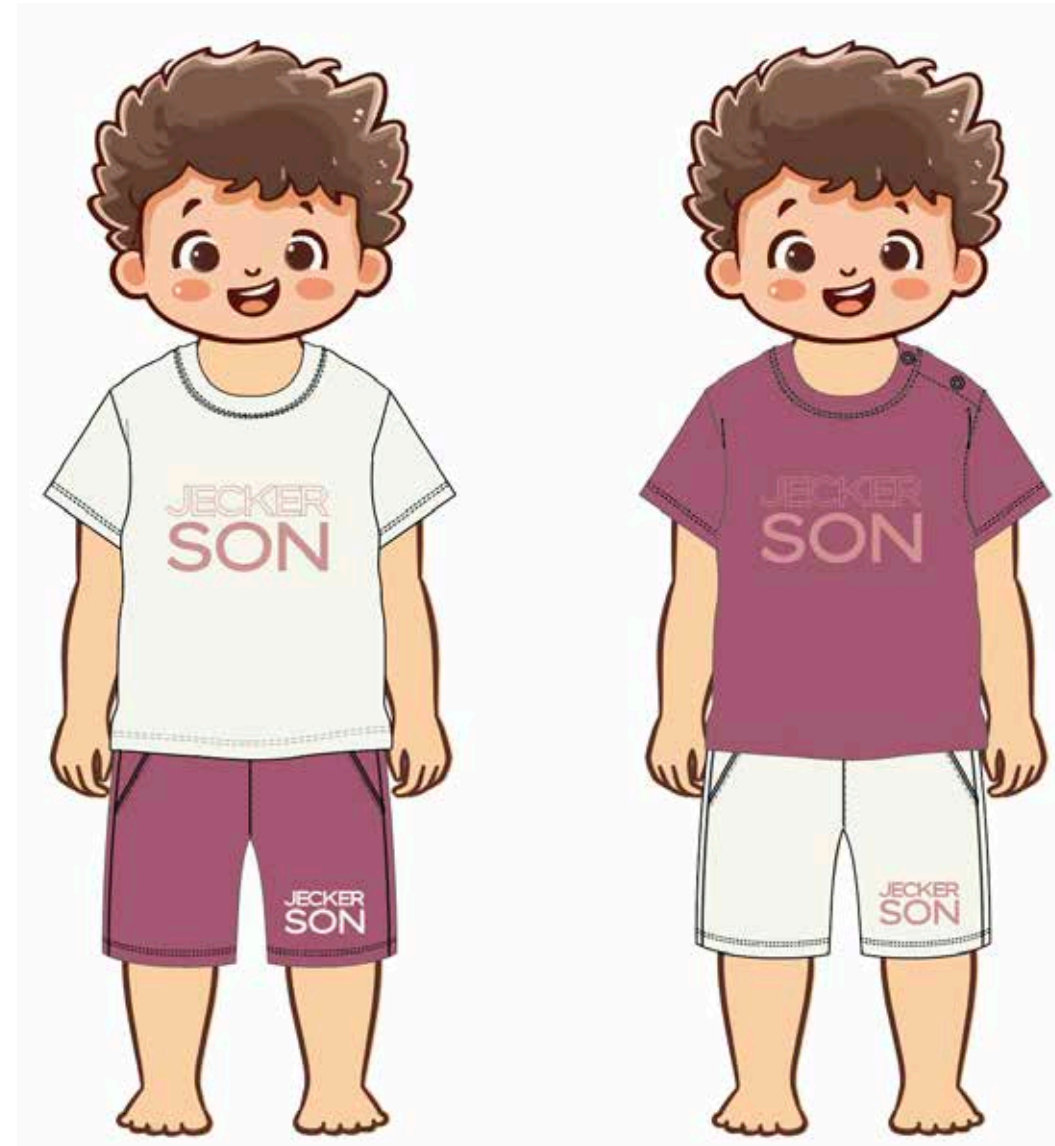

LATTE-MALAGA | RE203

MALAGA-LATTE | RE205